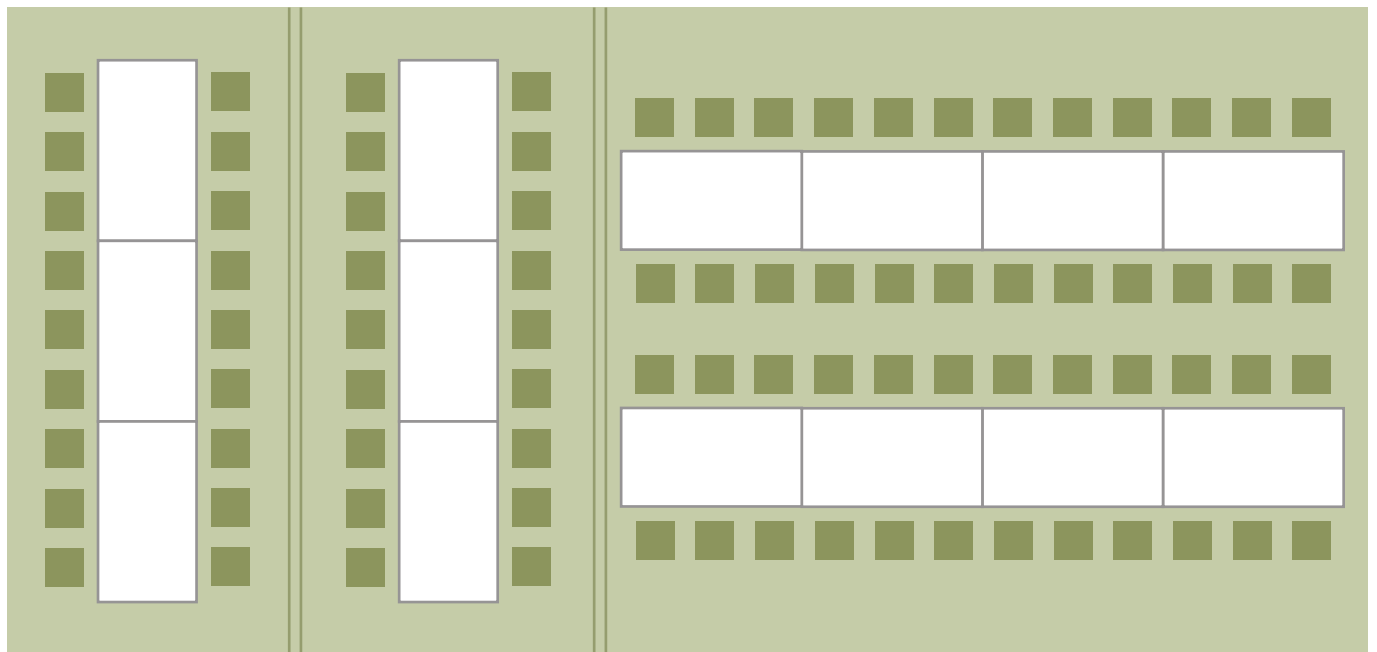

テーブルレイアウト例（円卓・テーブル×4）

和宴会場

3F あやめ・ききょう・ゆりの間

あやめ・ききょう・ゆりの間（全室）

（あやめ）

（ききょう）

（ゆり）

あやめ・ききょう・ゆりの間（分割）

（あやめ）

（ききょう）

（ゆり）

りんどう

会議室・宴会場テーブルレイアウト例

テーブルレイアウト例（学式）

テーブルレイアウト例（口の字）

テーブルレイアウト例（円卓）